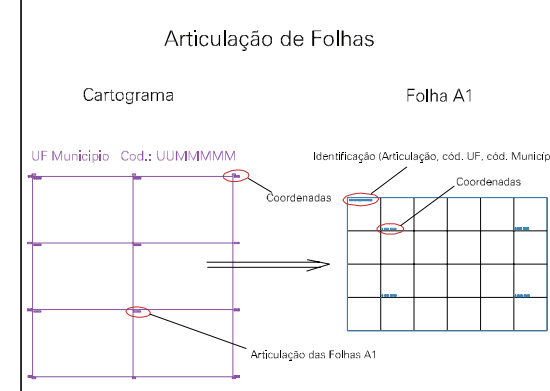

(333.5, 6364.5)

(335.5, 6354.5)

(333.5, 6363.5)

(335.5, 6353.5)

17301.15

1

400 M

250 M

1750 M

450 M

ESTRADA FAZENDA SANTA CATARINA

ESTRADA PARA RIO GRANDE

ESTRADA SENHOR

ESTRADA PARA SANTA VITÓRIA DO PALMAR

BR 101

ESTADO DO RIO GRANDE DO SUL
Município: 43.17301
SANTA VITÓRIA DO PALMAR
Folha : 01 - 01

Arquivo: 431730115.dgn
Limites(km): (333, 6363)-(336, 6356)

1. **LEGENDA**
2. **LIMITES**
3. Município ou Perímetro Urbano
   - Distrito
   - Subdistrito, RA, Zona ou similar
   - Bairro ou similar
   - Setor Censitário
4. **CODIGOS**
- 22306.05 Distrito (cod. do município + cod. do distrito)
  - 05.06 Subdistrito (cod. do distrito + cod. do subdistrito)
  - 003 Bairro (cod. do bairro no município)
  - 25 Setor (número do setor no distrito ou subdistrito)

MAPA URBANO DIGITAL
FOLHA A1