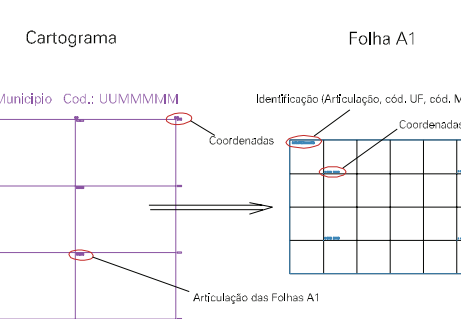

(291,828, 6276,84)

(293,828, 6276,84)

(291,828, 6274,84)

(293,828, 6274,84)

AUI1  
BALNEARIO DO HERMENEGILDO

13

ESTADO DO RIO GRANDE DO SUL  
Município: 43.17301  
SANTA VITÓRIA DO PALMAR  
Folha : 01 - 02

Arquivo: 4317301au1.dgn  
Limites(km): (290,828, 6273,84) - (294,828, 6276,84)

LEGENDA

- LIMITES
- Município ou Perímetro Urbano
  - Distrito
  - Subdistrito, RA, Zona ou similar
  - Bairro ou similar
  - Sector Censitário

CODIGOS

- 22306.05 Distrito (cod. do município + cod. do distrito)
- 05.06 Subdistrito (cod. do distrito + cod. do subdistrito)
- 003 Bairro (cod. do bairro no município)
- 25 Sector (número do setor no distrito ou subdistrito)

Articulação de Folhas

MAPA URBANO DIGITAL  
FOLHA A1