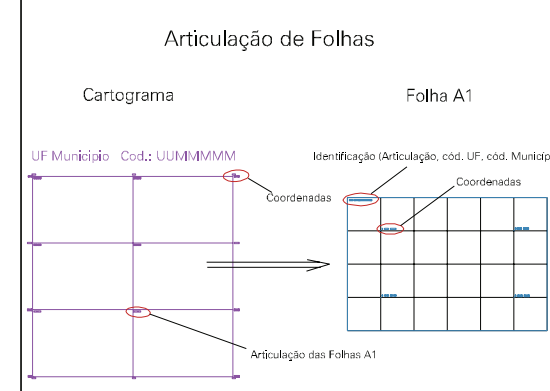

( 703.5, 6774)

( 705.5, 6774)

( 703.5, 6773)

( 705.5, 6773)

ESTADO DO RIO GRANDE DO SUL  
 Município: 43.17400  
 SANTIAGO  
 Folha : 01 - 01

Arquivo: 4317400.dgn  
 Limites(km): ( 703.6772.5) - ( 706.6774.5)

- LEGENDA**
- LIMITES**
-  Município ou Perímetro Urbano
  -  Distrito
  -  Subdistrito, RA, Zona ou similar
  -  Bairro ou similar
  -  Setor Censitário
- CODIGOS**
-  22306.05 Distrito (cod. do município + cod. do distrito)
  -  05.08 Subdistrito (cod. do distrito + cod. do subdistrito)
  -  003 Bairro (cod. do bairro no município)
  -  25 Setor (número do setor no distrito ou subdistrito)