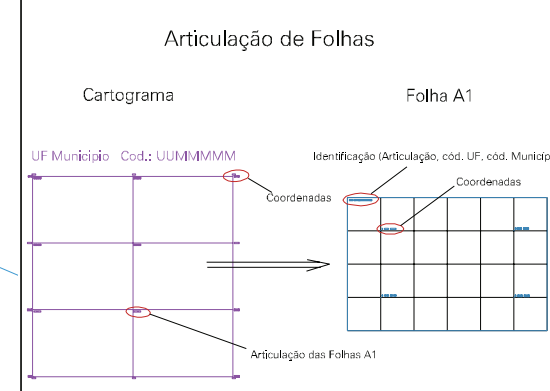

(709.5, 6774)

(711.5, 6774)

(709.5, 6773)

(711.5, 6773)

ESTADO DO RIO GRANDE DO SUL  
 Município: 43.17400  
 SANTIAGO  
 Folha : 01 - 03

Arquivo: 4317400.dgn  
 Limites(km): ( 709,6772.5) - ( 712,6774.5)

- LEGENDA**
- LIMITES**
-  Município ou Perímetro Urbano
  -  Distrito
  -  Subdistrito, RA, Zona ou similar
  -  Bairro ou similar
  -  Setor Censitário
- CODIGOS**
-  22306.05 Distrito (cod. do município + cod. do distrito)
  -  05.06 Subdistrito (cod. do distrito + cod. do subdistrito)
  -  003 Bairro (cod. do bairro no município)
  -  25 Setor (número do setor no distrito ou subdistrito)

**MAPA URBANO DIGITAL**  
**FOLHA A1**