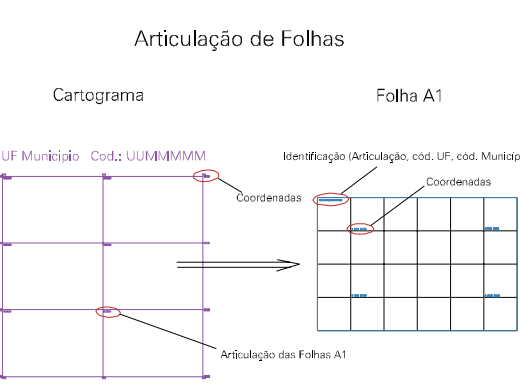

ESTADO DO RIO GRANDE DO SUL
 Município: 43.17400
 SANTIAGO
 Folha : 02 - 02

Arquivo: 4317400.dgn
 Limites(km): (706, 6770.5) - (709, 6772.5)

- LEGENDA**
- LIMITES**
- Município ou Perímetro Urbano
 - Distrito
 - Subdistrito, FA, Zona ou similar
 - Bairro ou similar
 - Sector Censitário
- CODIGOS**
- 22306.05 Distrito (cod. do município + cod. do distrito)
 - 05.08 Subdistrito (cod. do distrito + cod. do subdistrito)
 - 003 Bairro (cod. do bairro no município)
 - 25 Sector (número do sector no distrito ou subdistrito)

MAPA URBANO DIGITAL
 FOLHA A1