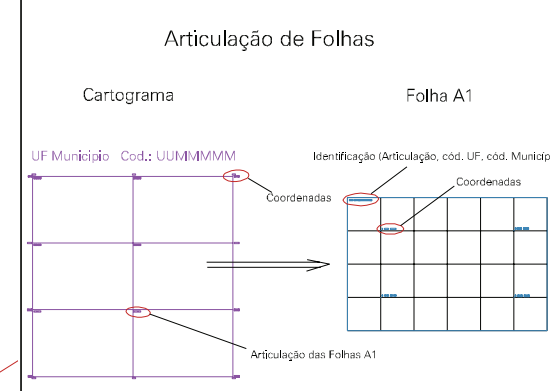

CERCA

ANTONIO WALDIRIO BONOTO

CAMPUS DA URI

ESTADO DO RIO GRANDE DO SUL  
Município: 43.17400  
SANTIAGO  
Folha : 03 - 01

Arquivo: 4317400.dgn  
Limites(km): ( 703.6768.5) - ( 706.6770.5)

- LEGENDA**
- LIMITES**
- Município ou Perímetro Urbano
  - Distrito
  - Subdistrito, RA, Zona ou similar
  - Bairro ou similar
  - Setor Censitário
- CODIGOS**
- 22306.05 Distrito (cod. do município + cod. do distrito)
  - 05.06 Subdistrito (cod. do distrito + cod. do subdistrito)
  - 003 Bairro (cod. do bairro no município)
  - 25 Setor (número do setor no distrito ou subdistrito)

MAPA URBANO DIGITAL  
FOLHA A1