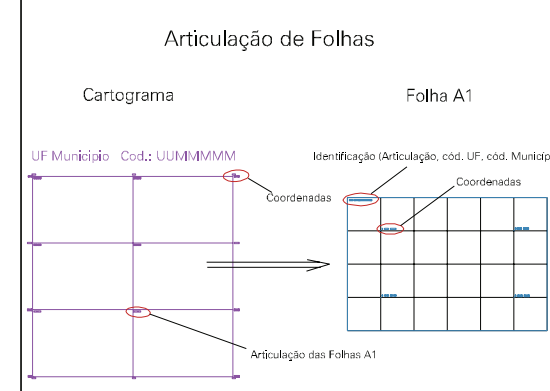

( 703.5, 6766)

( 705.5, 6766)

( 703.5, 6765)

( 705.5, 6765)

ESTADO DO RIO GRANDE DO SUL  
 Município: 43.17400  
 SANTIAGO  
 Folha : 05 - 01

Arquivo: 4317400.dgn  
 Limites(km): ( 703.67645) - ( 706.67665)

- LEGENDA**
- LIMITES**
-  Município ou Perímetro Urbano
  -  Distrito
  -  Subdistrito, RA, Zona ou similar
  -  Bairro ou similar
  -  Setor Censitário
- CODIGOS**
-  22306.05 Distrito (cod. do município + cod. do distrito)
  -  05.06 Subdistrito (cod. do distrito + cod. do subdistrito)
  -  003 Bairro (cod. do bairro no município)
  -  25 Setor (número do setor no distrito ou subdistrito)