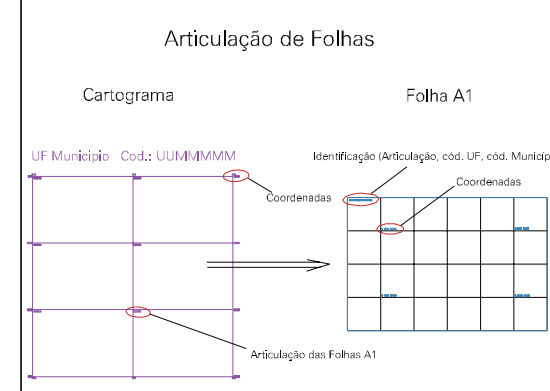

( 706.5, 6766)

( 708.5, 6766)

( 706.5, 6765)

( 708.5, 6765)

PEDREIRA BRITA NORTE

OLARIA

RUA CARREIRO LUIGI ROO DECA DE MEDROS

ESTADO DO RIO GRANDE DO SUL

Município: 43.17400  
SANTIAGO

Folha : 05 - 02

Arquivo: 4317400.dgn  
Limites(km): ( 706, 6764.5) - ( 709, 6766.5)

LEGENDA

- LIMITES**
-  Município ou Perímetro Urbano
  -  Distrito
  -  Subdistrito, RA, Zona ou similar
  -  Bairro ou similar
  -  Setor Censitário
- CODIGOS**
-  22306.05 Distrito (cod. do município + cod. do distrito)
  -  05.06 Subdistrito (cod. do distrito + cod. do subdistrito)
  -  003 Bairro (cod. do bairro no município)
  -  25 Setor (número do setor no distrito ou subdistrito)