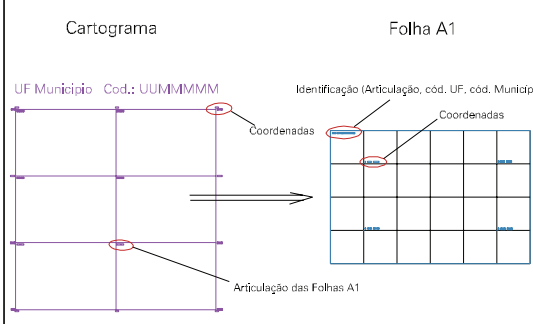

MAPA URBANO DIGITAL
FOLHA A1