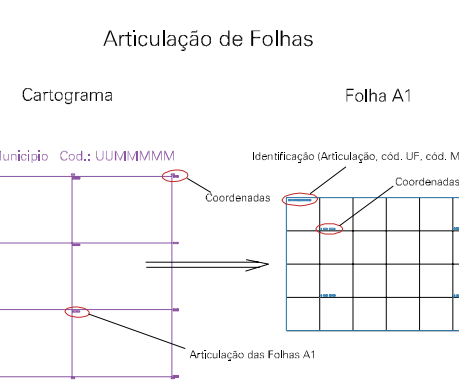

(732.5, 6762)

(734.5, 6762)

(732.5, 6761)

(734.5, 6761)

ESTADO DO RIO GRANDE DO SUL
 Município: 43.17400
 SANTIAGO
 Folha : 01 - 01

Arquivo: 431740020.dgn
 Limites(km): (732, 6760.5) - (735, 6762.5)

- LEGENDA**
- LIMITES**
- Município ou Perímetro Urbano
 - Distrito
 - Subdistrito, RA, Zona ou similar
 - Bairro ou similar
 - Setor Censitário
- CODIGOS**
- 22306.05 Distrito (cod. do município + cod. do distrito)
 - 05.06 Subdistrito (cod. do distrito + cod. do subdistrito)
 - 003 Bairro (cod. do bairro no município)
 - 25 Setor (número do setor no distrito ou subdistrito)

MAPA URBANO DIGITAL
FOLHA A1