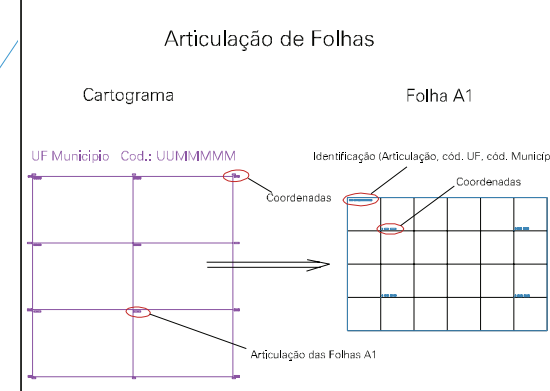

ESTADO DO RIO GRANDE DO SUL
 Município: 43.17400
 SANTIAGO
 Folha : 01 - 01

Arquivo: 431740030.dgn
 Limites(km): (710.5, 6796.5) - (713.5, 6798.5)

- LEGENDA**
- LIMITES**
- Município ou Perimetro Urbano
 - Distrito
 - Subdistrito, RA, Zona ou similar
 - Bairro ou similar
 - Setor Censitário
- CODIGOS**
- 22306.05 Distrito (cod. do município + cod. do distrito)
 - 05.06 Subdistrito (cod. do distrito + cod. do subdistrito)
 - 003 Bairro (cod. do bairro no município)
 - 25 Setor (número do setor no distrito ou subdistrito)

**MAPA URBANO DIGITAL
 FOLHA A1**