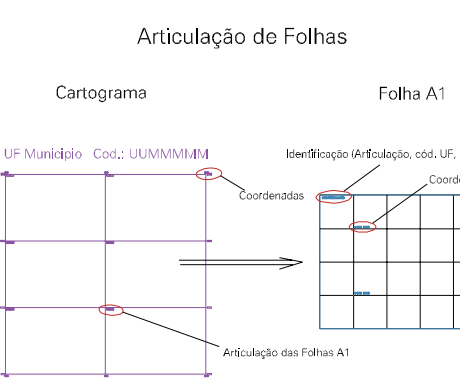

ESTADO DO RIO GRANDE DO SUL
 Município: 43.18465
 SÃO JOSÉ DO HERVAL

Folha : 01 - 01

Arquivo: 4318465.dgn
 Limites(km): (- 372, 6785) - (- 376, 6788)

- LEGENDA**
- LIMITES**
- Município ou Perímetro Urbano
 - Distrito
 - Subdistrito, RA, Zona ou similar
 - Bairro ou similar
 - Setor Censitário
- CODIGOS**
- 22306.05 Distrito (cod. do município + cod. do distrito)
 - 05.06 Subdistrito (cod. do distrito + cod. do subdistrito)
 - 003 Bairro (cod. do bairro no município)
 - 25 Setor (número do setor no distrito ou subdistrito)

MAPA URBANO DIGITAL
 FOLHA A1