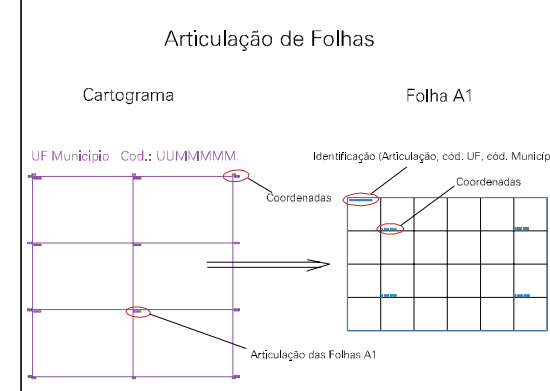

(475, 6736,5)

(477, 6736,5)

(475, 6735,5)

(477, 6735,5)

ESTADO DO RIO GRANDE DO SUL
 Município: 43.18481
 SÃO JOSÉ DO HORTÊNCIO
 Folha : 01 - 01

Arquivo: 4318481.dgn
 Limites(km): (474,5, 6735) - (477,5, 6737)

- LEGENDA**
- LIMITES**
- Município ou Perímetro Urbano
 - Distrito
 - Subdistrito, RA, Zona ou similar
 - Bairro ou similar
 - Setor Censitário
- CODIGOS**
- 22306.05 Distrito (cod. do município + cod. do distrito)
 - 05.06 Subdistrito (cod. do distrito + cod. do subdistrito)
 - 003 Bairro (cod. do bairro no município)
 - 25 Setor (número do setor no distrito ou subdistrito)