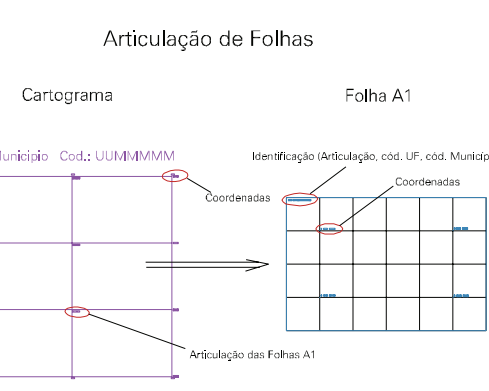

(475, 6734,5)

(477, 6734,5)

(475, 6733,5)

(477, 6733,5)

ESTADO DO RIO GRANDE DO SUL
 Município: 43.18481
 SÃO JOSÉ DO HORTÊNCIO
 Folha : 02 - 01

Arquivo: 4318481.dgn
 Limites(km): (474,5, 6733) + (477,5, 6735)

- LEGENDA**
- LIMITES**
- Município ou Perímetro Urbano
 - Distrito
 - Subdistrito, RA, Zona ou similar
 - Bairro ou similar
 - Sector Censitário
- CODIGOS**
- 22306.05 Distrito (cod. do município + cod. do distrito)
 - 05.06 Subdistrito (cod. do distrito + cod. do subdistrito)
 - 003 Bairro (cod. do bairro no município)
 - 25 Sector (número do sector no distrito ou subdistrito)