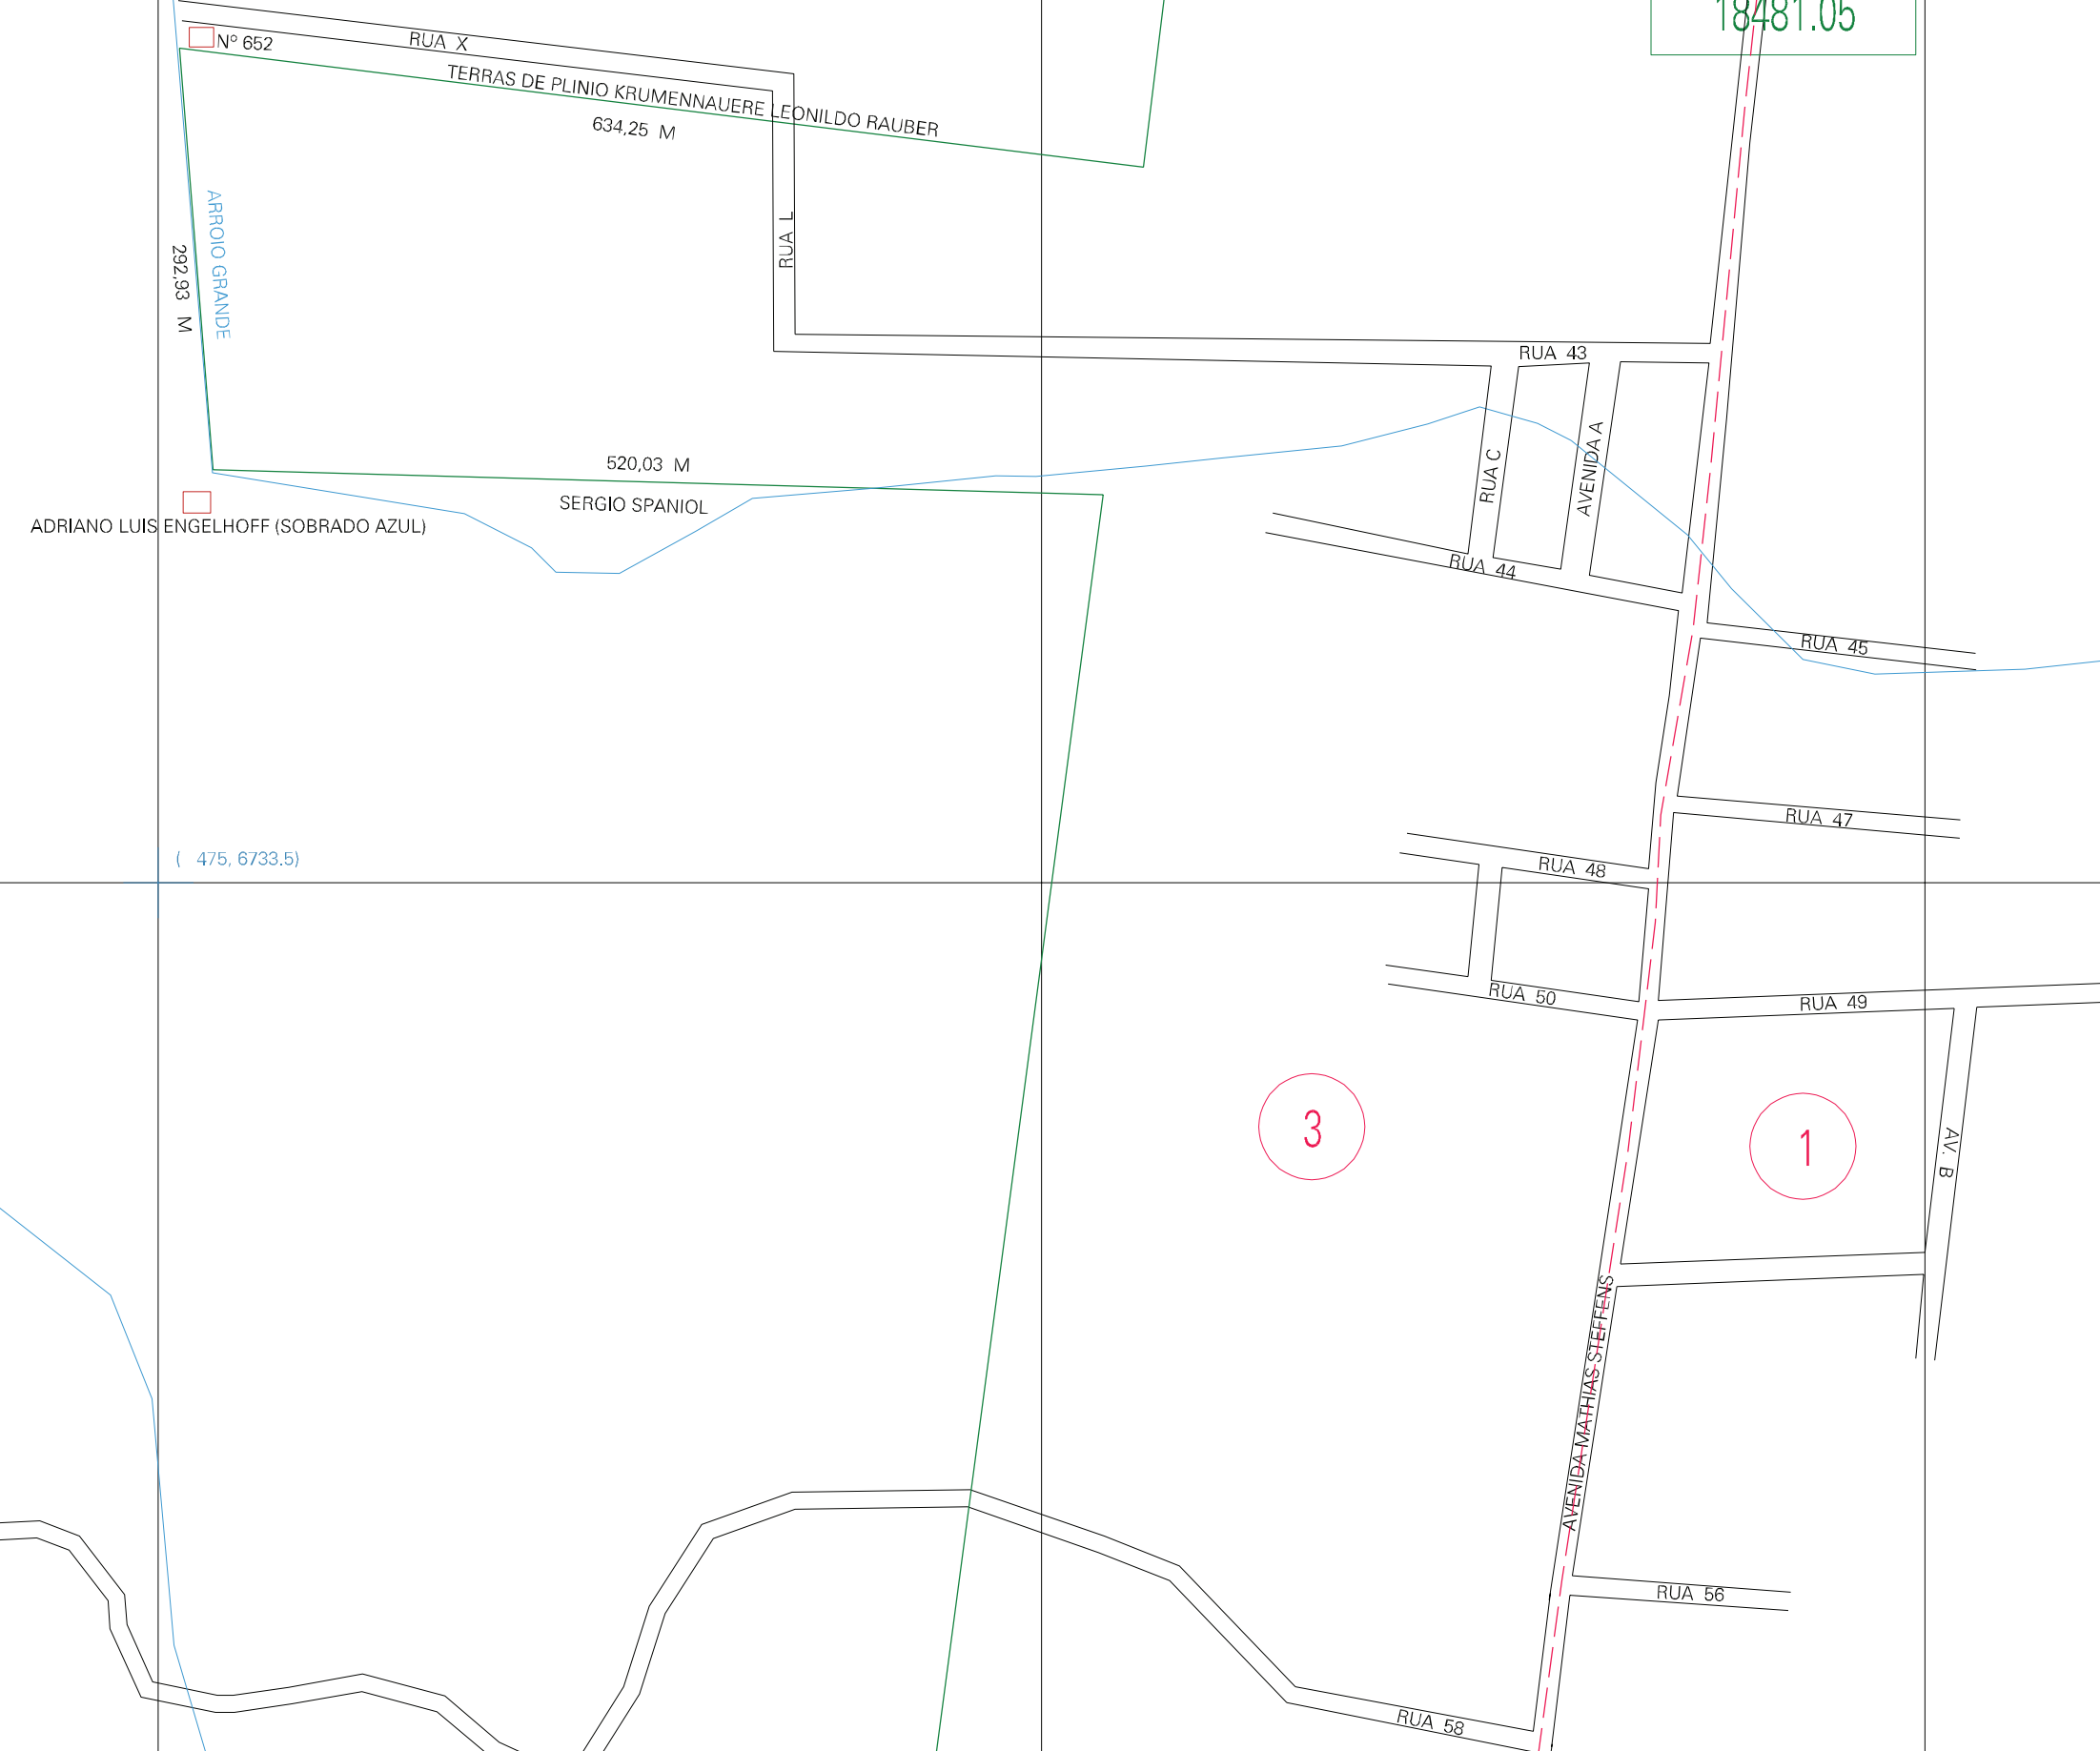

(475, 6734,5)

(477, 6734,5)

(475, 6733,5)

(477, 6733,5)

ESTADO DO RIO GRANDE DO SUL
 Município: 43.18481
 SÃO JOSÉ DO HORTÊNCIO
 Folha : 02 - 01

Arquivo: 4318481.dgn
 Limites(km): (474,5, 6733) + (477,5, 6735)

- LEGENDA**
- LIMITES**
- Município ou Perímetro Urbano
 - Distrito
 - Subdistrito, RA, Zona ou similar
 - Bairro ou similar
 - Sector Censitário
- CODIGOS**
- 22306.05 Distrito (cod. do município + cod. do distrito)
 - 05.06 Subdistrito (cod. do distrito + cod. do subdistrito)
 - 003 Bairro (cod. do bairro no município)
 - 25 Sector (número do sector no distrito ou subdistrito)

MAPA URBANO DIGITAL
 FOLHA A1