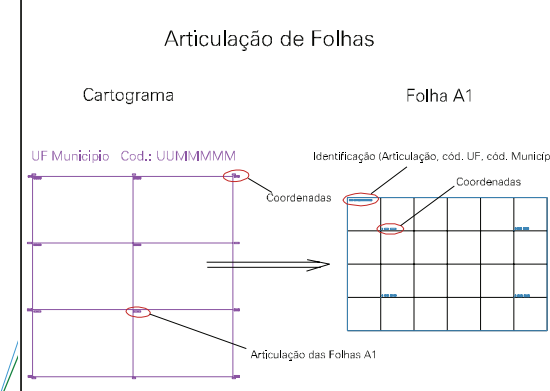

ESTADO DO RIO GRANDE DO SUL
 Município: 43.18606
 SÃO JOSÉ DO OURO

Folha : 01 - 01

Arquivo: 4318606.dgn
 Limites(km): (437,5, 6928) + (440,5, 6930)

- LEGENDA**
- LIMITES**
- Município ou Perímetro Urbano
 - Distrito
 - Subdistrito, RA, Zona ou similar
 - Bairro ou similar
 - Setor Censitário
- CODIGOS**
- 22306.05 Distrito (cod. do município + cod. do distrito)
 - 05.06 Subdistrito (cod. do distrito + cod. do subdistrito)
 - 003 Bairro (cod. do bairro no município)
 - 25 Setor (número do setor no distrito ou subdistrito)

**MAPA URBANO DIGITAL
 FOLHA A1**