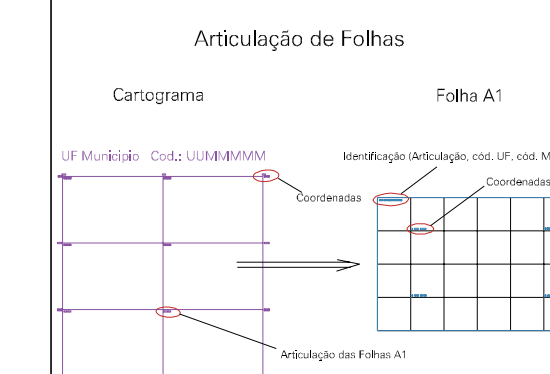

18606.05

003 SAO FRANCISCO

004 PLANALTO

006 DAS CANÇÕES

005 OPERARIO

ESTADO DO RIO GRANDE DO SUL  
 Município: 43.18606  
 SÃO JOSÉ DO OURO  
 Folha : 02 - 02

Arquivo: 4318606.dgn  
 Limites(km): ( 440.5, 6926) + (443.5, 6928)

- LEGENDA**
- LIMITES**
- Município ou Perímetro Urbano
  - Distrito
  - Subdistrito, RA, Zona ou similar
  - Bairro ou similar
  - Sector Censitário
- CODIGOS**
- 22306.05 Distrito (cod. do município + cod. do distrito)
  - 05.06 Subdistrito (cod. do distrito + cod. do subdistrito)
  - 003 Bairro (cod. do bairro no município)
  - 25 Sector (número do setor no distrito ou subdistrito)