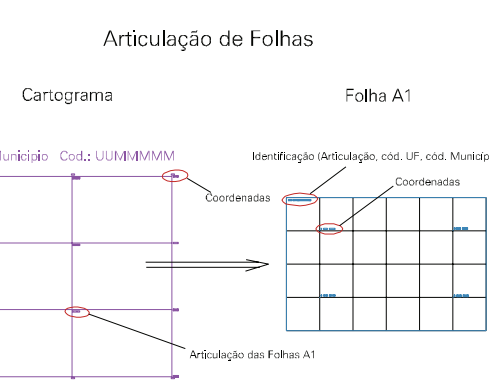

(439, 6933)

(441, 6933)

(439, 6932)

(441, 6932)

SÃO MIGUEL

SÃO BIANCHIN

SALAO

RIO OURO OU ITAJUNI

ESTRADA PARA ITAJUNI

ESTRADA DE ENFERMEIRO CARLOS

ESTRADA PARA CACIQUE DOBLE

1

18606.19

ESTADO DO RIO GRANDE DO SUL

Município: 43.18606
SÃO JOSÉ DO OURO

Folha : 01 - 01

Arquivo: 431860619.dgn
Limites(km): (438.5, 6931.5) - (441.5, 6933.5)

1. **LEGENDA**
2. **LIMITES**
3. Município ou Perímetro Urbano
   - Distrito
   - Subdistrito, RA, Zona ou similar
   - Bairro ou similar
   - Setor Censitário
4. **CODIGOS**
- 22306.05 Distrito (cod. do município + cod. do distrito)
  - 05.06 Subdistrito (cod. do distrito + cod. do subdistrito)
  - 003 Bairro (cod. do bairro no município)
  - 25 Setor (número do setor no distrito ou subdistrito)

MAPA URBANO DIGITAL
FOLHA A1