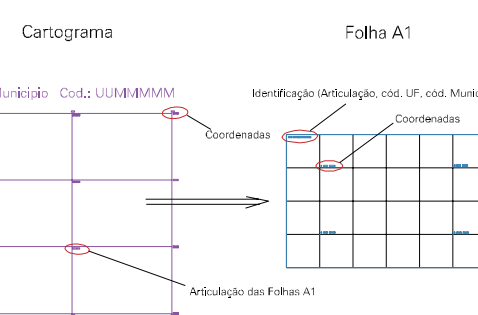

Articulação de Folhas

MAPA URBANO DIGITAL
FOLHA A1