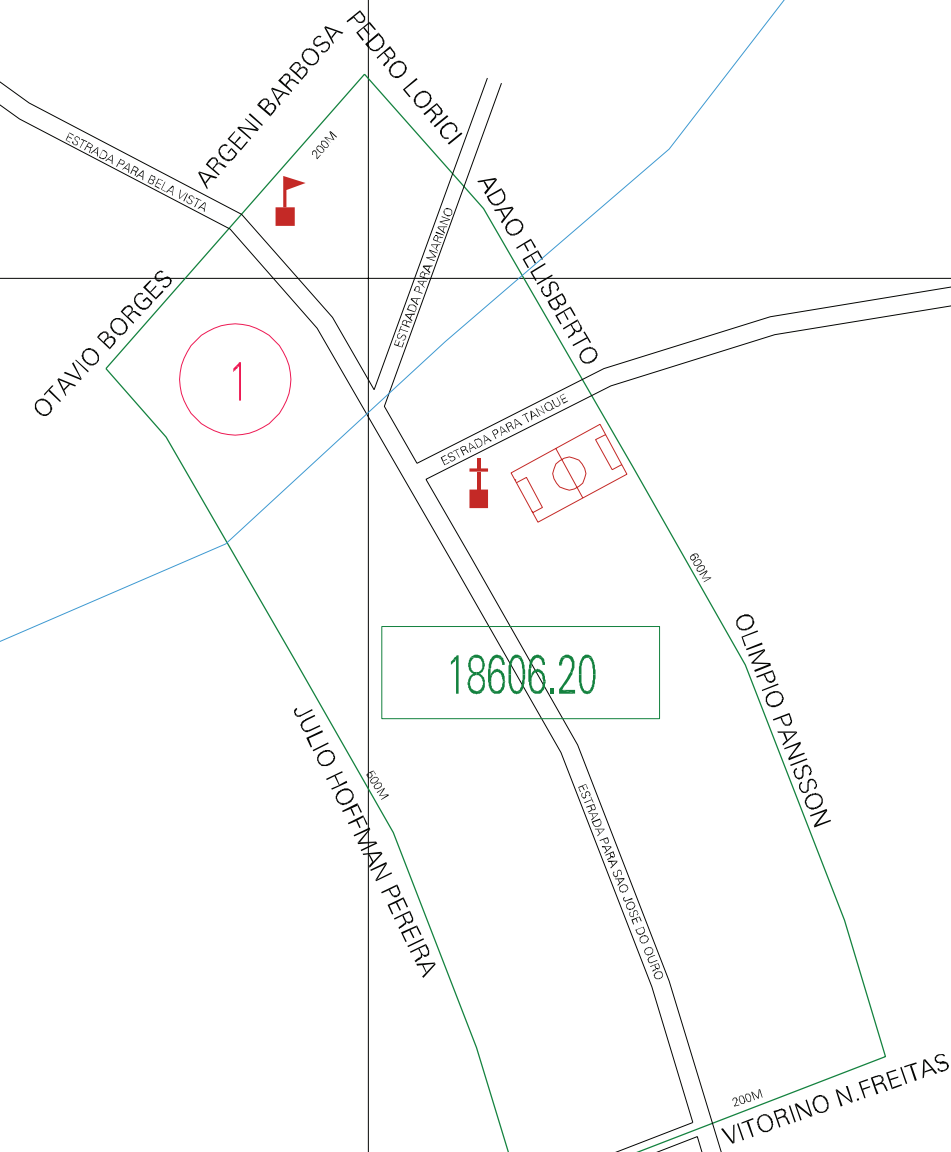

(438, 6937,5)

(440, 6937,5)

(438, 6936,5)

(440, 6936,5)

São PEDRO DO ARAXIM

ESTADO DO RIO GRANDE DO SUL

Município: 43.18606

SÃO JOSÉ DO OURO

Folha : 01 - 01

Arquivo: 431860620.dgn

Limites(km): (437,5, 6936) + (440,5, 6938)

LEGENDA

LIMITES

- Município ou Perímetro Urbano
- Distrito
- Subdistrito, RA, Zona ou similar
- Bairro ou similar
- Setor Censitário

CODIGOS

- 22306.05 Distrito (cod. do município + cod. do distrito)
- 05.06 Subdistrito (cod. do distrito + cod. do subdistrito)
- 003 Bairro (cod. do bairro no município)
- 25 Setor (número do setor no distrito ou subdistrito)

Articulação de Folhas

MAPA URBANO DIGITAL
FOLHA A1