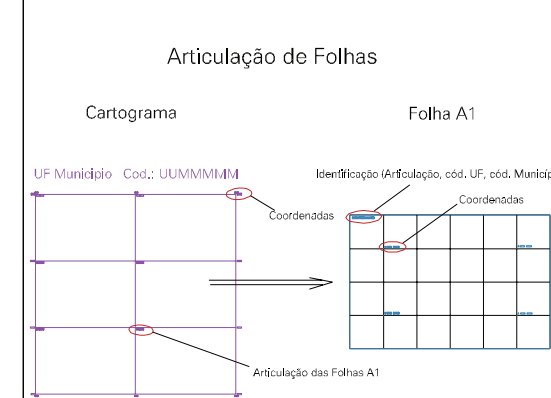

ESTADO DO RIO GRANDE DO SUL
 Município: 43.18705
 SÃO LEOPOLDO
 Folha : 02 - 01

Arquivo: 4318705.dgn
 Limites(km): (478.5, 6713) - (482.5, 6716)

LEGENDA

LIMITES

- Município ou Perímetro Urbano
- Distrito
- Subdistrito, RA, Zona ou similar
- Bairro ou similar
- Sector Censitário

CODIGOS

- 22306.05 Distrito (cod. do município + cod. do distrito)
- 05.06 Subdistrito (cod. do distrito + cod. do subdistrito)
- 003 Bairro (cod. do bairro no município)
- 25 Sector (número do setor no distrito ou subdistrito)