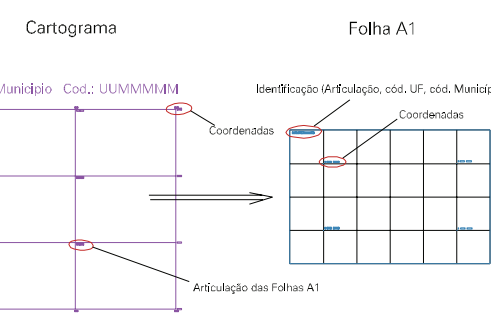

(487,5, 6715)

(488,5, 6719)

(487,5, 6714)

(488,5, 6714)

ESTADO DO RIO GRANDE DO SUL  
 Município: 43.18705  
 SÃO LEOPOLDO  
 Folha : 02 - 03

Arquivo: 4318705.dgn  
 Limites(km): (486,5, 6713) - (490,5, 6716)

LEGENDA

LIMITES

-  Município ou Perímetro Urbano
-  Distrito
-  Subdistrito, RA, Zona ou similar
-  Bairro ou similar
-  Setor Censitário

CODIGOS

-  22306.05 Distrito (cod. do município + cod. do distrito)
-  05.06 Subdistrito (cod. do distrito + cod. do subdistrito)
-  003 Bairro (cod. do bairro no município)
-  25 Setor (número do setor no distrito ou subdistrito)

Articulação de Folhas

MAPA URBANO DIGITAL  
 FOLHA A1