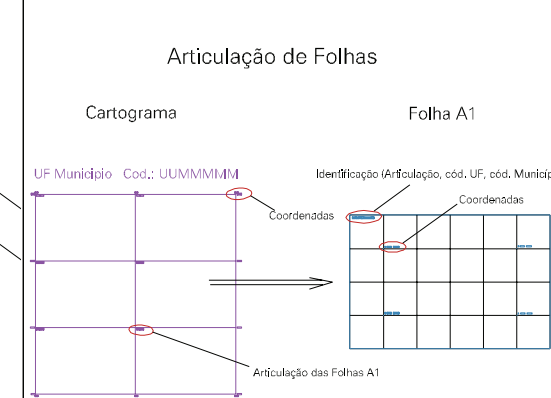

ESTADO DO RIO GRANDE DO SUL
 Município: 43.18705
 SÃO LEOPOLDO
 Folha : 03 - 01

Arquivo: 4318705.dgn
 Limites(km): (478.5, 6710) - (482.5, 6713)

- LEGENDA**
- LIMITES**
- Município ou Perímetro Urbano
 - - - Distrito
 - - - Subdistrito, RA, Zona ou similar
 - - - Bairro ou similar
 - - - Setor Censitário
- CODIGOS**
- 22306.05 Distrito (cod. do município + cod. do distrito)
 - 05.06 Subdistrito (cod. do distrito + cod. do subdistrito)
 - 003 Bairro (cod. do bairro no município)
 - 25 Setor (número do setor no distrito ou subdistrito)

MAPA URBANO DIGITAL
FOLHA A1