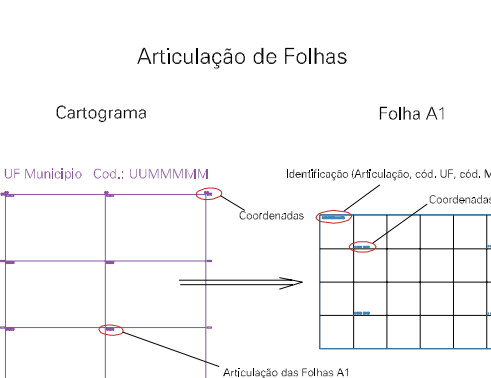

ESTADO DO RIO GRANDE DO SUL
 Município: 43.18705
 SÃO LEOPOLDO
 Folha : 03 - 02

Arquivo: 4318705.dgn
 Limites(km): 1.482.5, 6710 - 1.486.5, 6713

- LEGENDA**
- LIMITES**
- Município ou Perímetro Urbano
 - Distrito
 - Subdistrito, RA, Zona ou similar
 - Bairro ou similar
 - Setor censitário
- CODIGOS**
- 22306.05 Distrito (cod. do município + cod. do distrito)
 - 05.06 Subdistrito (cod. do distrito + cod. do subdistrito)
 - 003 Bairro (cod. do bairro no município)
 - 25 Setor (número do setor no distrito ou subdistrito)

MAPA URBANO DIGITAL
 FOLHA A1