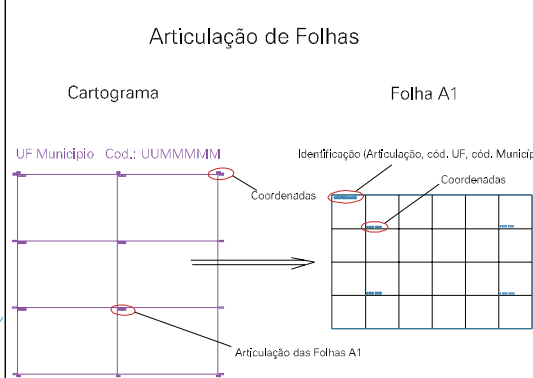

ESTADO DO RIO GRANDE DO SUL  
 Município: 43.18705  
 SÃO LEOPOLDO  
 Folha : 04 - 01

Arquivo: 4318705.dgn  
 Limites(km): ( 478,5, 6709) - ( 482,5, 6710)

**LEGENDA**

- LIMITES**
- Município ou Perímetro Urbano
  - Distrito
  - Subdistrito, RA, Zona ou similar
  - Bairro ou similar
  - Setor Censitário
- CODIGOS**
- ZZ306.05 Distrito (cod. do município + cod. do distrito)
  - 05.06 Subdistrito (cod. do distrito + cod. do subdistrito)
  - 003 Bairro (cod. do bairro no município)
  - 25 Setor (número do setor no distrito ou subdistrito)

MAPA URBANO DIGITAL  
 FOLHA A1