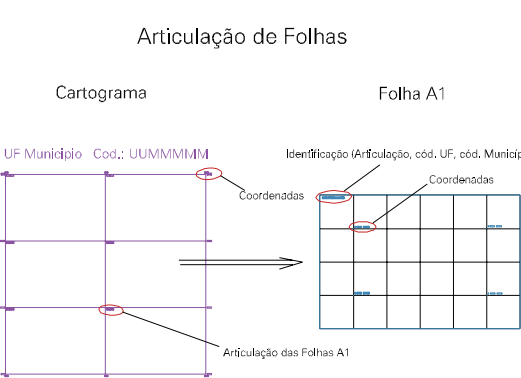

ESTADO DO RIO GRANDE DO SUL
 Município: 43.18705
 SÃO LEOPOLDO
 Folha : 04 - 02

Arquivo: 4318705.dgn
 Limites(km): (-482,5; -6707) - (-486,5; -6710)

- LEGENDA**
- LIMITES**
- Município ou Perímetro Urbano
 - Distrito
 - Subdistrito, RA, Zona ou similar
 - Bairro ou similar
 - Setor Censitário
- CODIGOS**
- 22306.05 Distrito (cod. do município + cod. do distrito)
 - 05.06 Subdistrito (cod. do distrito + cod. do subdistrito)
 - 003 Bairro (cod. do bairro no município)
 - 26 Setor (número do setor no distrito ou subdistrito)

MAPA URBANO DIGITAL
 FOLHA A1