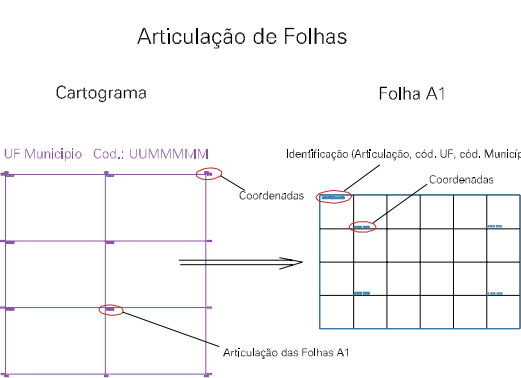

303
RURAL

ESTADO DO RIO GRANDE DO SUL
Município: 43.18705
SÃO LEOPOLDO
Folha : 04 - 03

Arquivo: 4318705.dgn
Limites(km): (486.5, 6707) - (490.5, 6710)

- LEGENDA**
- LIMITES**
- Município ou Perímetro Urbano
 - Distrito
 - Subdistrito, RA, Zona ou similar
 - Bairro ou similar
 - Sector Censitário
- CODIGOS**
- 22306.05 Distrito (cod. do município + cod. do distrito)
 - 05.06 Subdistrito (cod. do distrito + cod. do subdistrito)
 - 003 Bairro (cod. do bairro no município)
 - 25 Sector (número do sector no distrito ou subdistrito)

MAPA URBANO DIGITAL
FOLHA A1