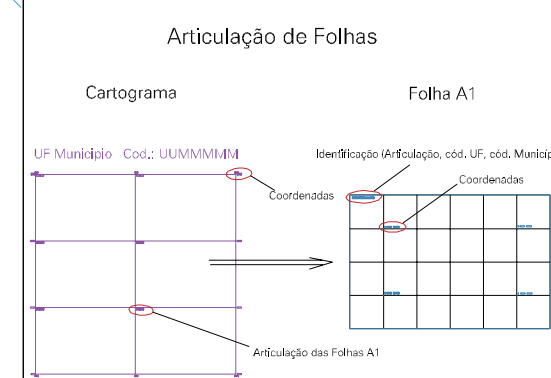

ESTADO DO RIO GRANDE DO SUL
 Município: 43.18705
 SÃO LEOPOLDO
 Folha : 04 - 04

Arquivo: 4318705.dgn
 Limites(km): (490.5, 6707) - (494.5, 6710)

- LEGENDA**
- LIMITES**
- Município ou Perímetro Urbano
 - Distrito
 - Subdistrito, RA, Zona ou similar
 - - - Bairro ou similar
 - - - Setor Censitário
- CODIGOS**
- 22306.05 Distrito (cod. do município + cod. do distrito)
 - 05.06 Subdistrito (cod. do distrito + cod. do subdistrito)
 - 003 Bairro (cod. do bairro no município)
 - 25 Setor (número do setor no distrito ou subdistrito)

MAPA URBANO DIGITAL
 FOLHA A1