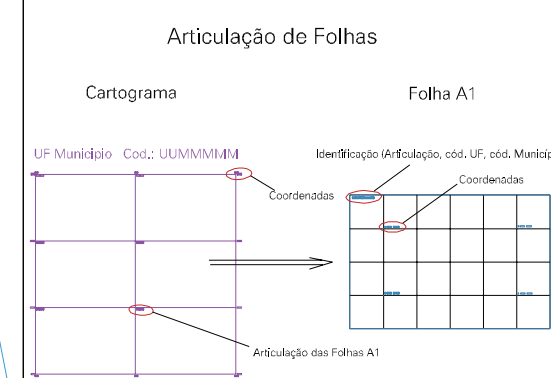

ESTADO DO RIO GRANDE DO SUL
 Município: 43.18705
 SÃO LEOPOLDO
 Folha : 05 - 01

Arquivo: 4318705.dgn
 Limites(km): (478,5, 6704) - (482,5, 6707)

- LEGENDA**
- LIMITES**
- Município ou Perímetro Urbano
 - Distrito
 - Subdistrito, RA, Zona ou similar
 - Bairro ou similar
 - Setor Censitário
- CODIGOS**
- 22306.05 Distrito (cod. do município + cod. do distrito)
 - 05.06 Subdistrito (cod. do distrito + cod. do subdistrito)
 - 003 Bairro (cod. do bairro no município)
 - 25 Setor (número do setor no distrito ou subdistrito)

MAPA URBANO DIGITAL
 FOLHA A1