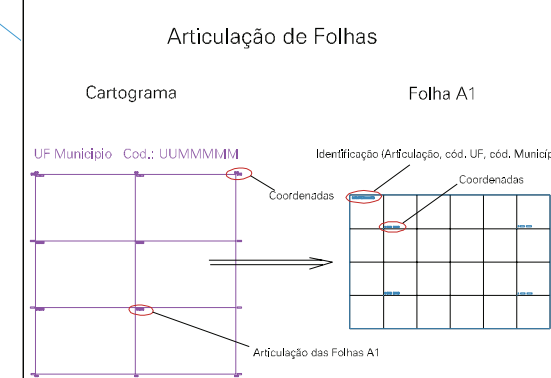

ESTADO DO RIO GRANDE DO SUL
 Município: 43.18705
 SÃO LEOPOLDO
 Folha : 06 - 01

Arquivo: 4318705.dgn
 Limites(km): (478,5, 6701) - (482,5, 6704)

LEGENDA

- LIMITES**
-  Município ou Perímetro Urbano
 -  Distrito
 -  Subdistrito, RA, Zona ou similar
 -  Bairro ou similar
 -  Setor Censitário
- CODIGOS**
-  22306.05 Distrito (cod. do município + cod. do distrito)
 -  05.06 Subdistrito (cod. do distrito + cod. do subdistrito)
 -  003 Bairro (cod. do bairro no município)
 -  25 Setor (número do setor no distrito ou subdistrito)

MAPA URBANO DIGITAL
 FOLHA A1