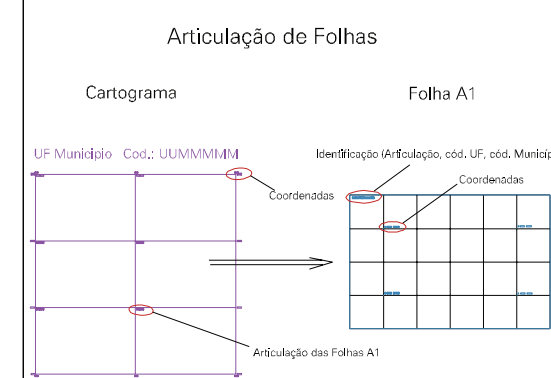

304

RURAL

ESTADO DO RIO GRANDE DO SUL
 Município: 43.18705
 SÃO LEOPOLDO
 Folha : 06 - 04

Arquivo: 4318705.dgn
 Limites(km): (-490.5, 6701) - (-494.5, 6704)

- LEGENDA**
- LIMITES**
- Município ou Perímetro Urbano
 - Distrito
 - Subdistrito, RA, Zona ou similar
 - Bairro ou similar
 - Setor Censitário
- CODIGOS**
- ZZ306.05 Distrito (cod. do município + cod. do distrito)
 - 05.06 Subdistrito (cod. do distrito + cod. do subdistrito)
 - 003 Bairro (cod. do bairro no município)
 - 25 Setor (número do setor no distrito ou subdistrito)

MAPA URBANO DIGITAL
FOLHA A1