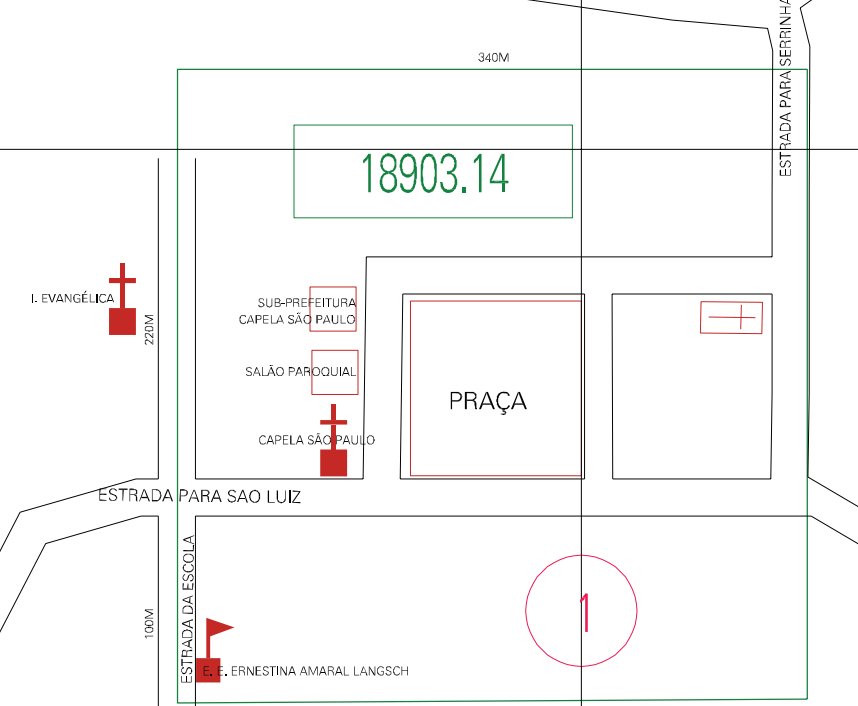

(713, 6859,5)

(715, 6859,5)

(713, 6858,5)

(715, 6858,5)

ESTADO DO RIO GRANDE DO SUL
 Município: 43.18903
 SÃO LUIZ GONZAGA
 Folha : 01 - 01

Arquivo: 431890314.dgn
 Limites(km): (712.5, 6858) - (715.5, 6860)

- LEGENDA**
- LIMITES**
- Município ou Perímetro Urbano
 - Distrito
 - Subdistrito, RA, Zona ou similar
 - Bairro ou similar
 - Setor Censitário
- CODIGOS**
- 22306.05 Distrito (cod. do município + cod. do distrito)
 - 05.06 Subdistrito (cod. do distrito + cod. do subdistrito)
 - 003 Bairro (cod. do bairro no município)
 - 25 Setor (número do setor no distrito ou subdistrito)

**MAPA URBANO DIGITAL
 FOLHA A1**