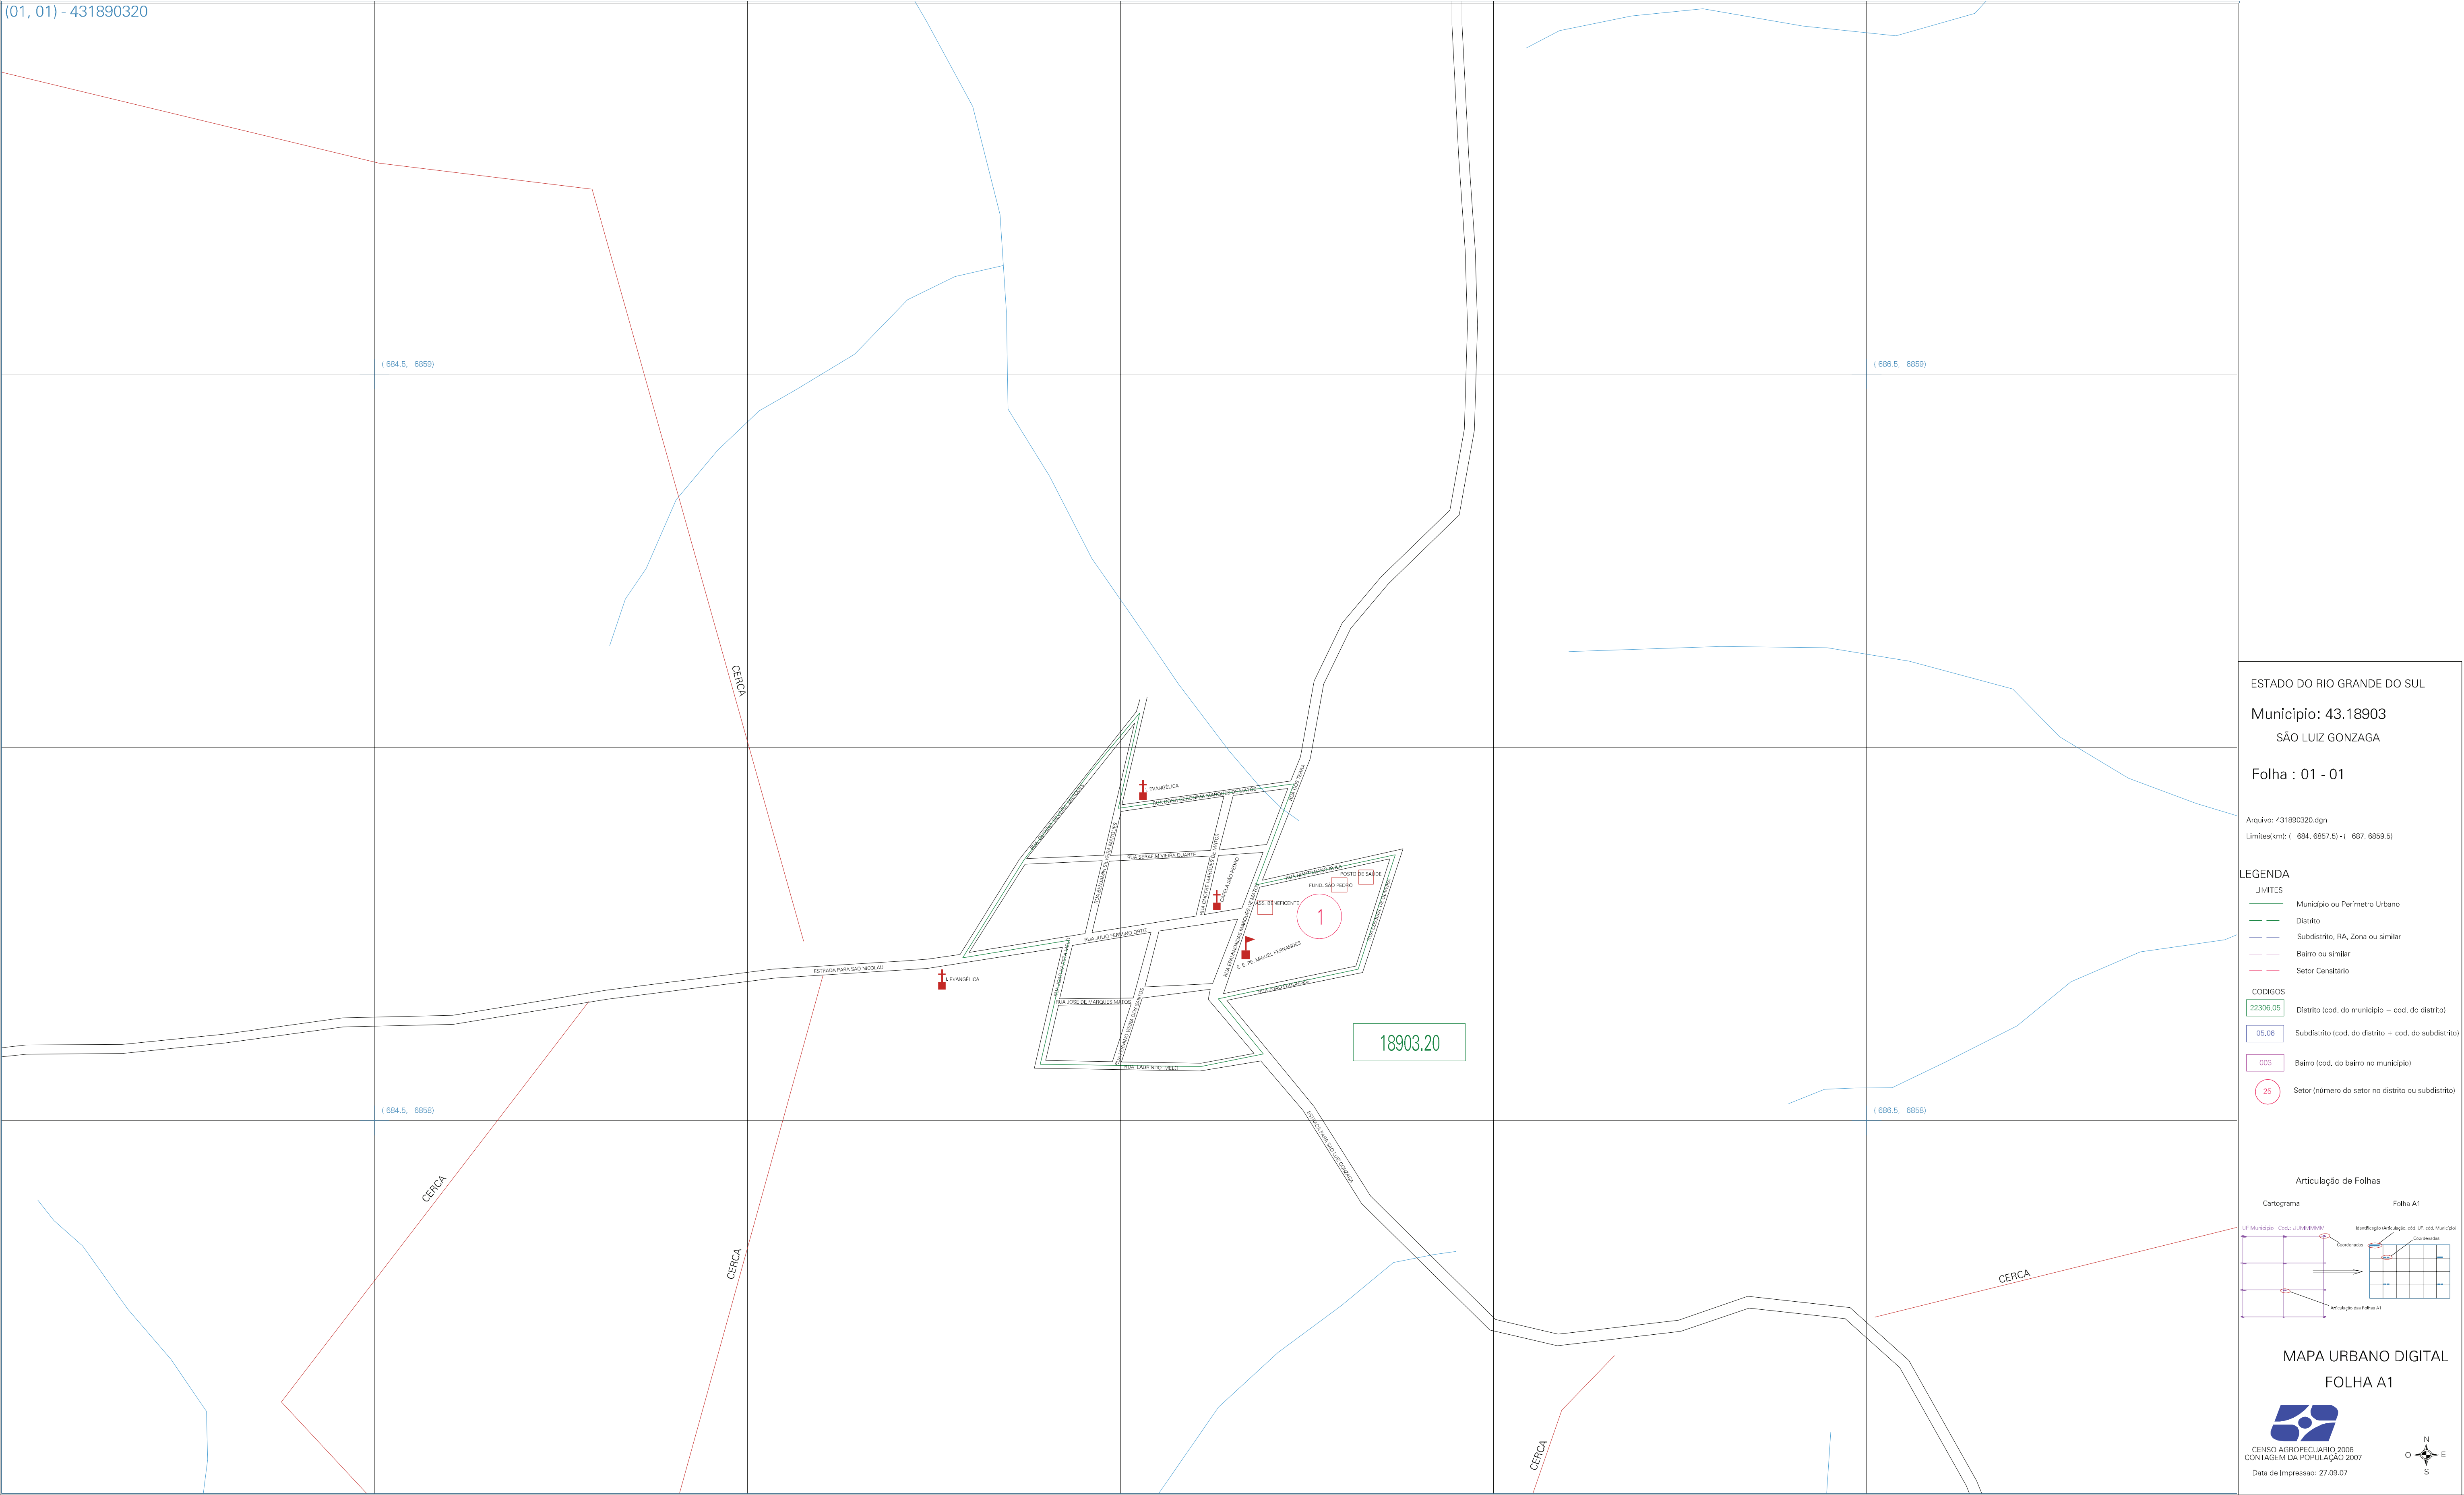

(684.5, 6859)

(686.5, 6859)

(684.5, 6858)

(686.5, 6858)

ESTADO DO RIO GRANDE DO SUL
 Município: 43.18903
 SÃO LUIZ GONZAGA
 Folha : 01 - 01

Arquivo: 431890320.dgn
 Limites(km): (684, 6857.5) - (687, 6859.5)

- LEGENDA**
- LIMITES**
- Município ou Perímetro Urbano
 - Distrito
 - Subdistrito, RA, Zona ou similar
 - Bairro ou similar
 - Setor Censitário
- CODIGOS**
- 22306.05 Distrito (cod. do município + cod. do distrito)
 - 05.08 Subdistrito (cod. do distrito + cod. do subdistrito)
 - 003 Bairro (cod. do bairro no município)
 - 25 Setor (número do setor no distrito ou subdistrito)

MAPA URBANO DIGITAL
FOLHA A1