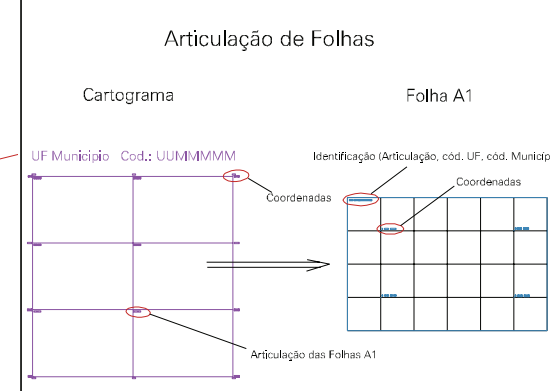

(684.5, 6859)

(686.5, 6859)

(684.5, 6858)

(686.5, 6858)

ESTADO DO RIO GRANDE DO SUL
 Município: 43.18903
 SÃO LUIZ GONZAGA
 Folha : 01 - 01

Arquivo: 431890320.dgn
 Limites(km): (684, 6857.5) - (687, 6859.5)

- LEGENDA**
- LIMITES**
- Município ou Perímetro Urbano
 - Distrito
 - Subdistrito, RA, Zona ou similar
 - Bairro ou similar
 - Setor Censitário
- CODIGOS**
- 22306.05 Distrito (cod. do município + cod. do distrito)
 - 05.08 Subdistrito (cod. do distrito + cod. do subdistrito)
 - 003 Bairro (cod. do bairro no município)
 - 25 Setor (número do setor no distrito ou subdistrito)