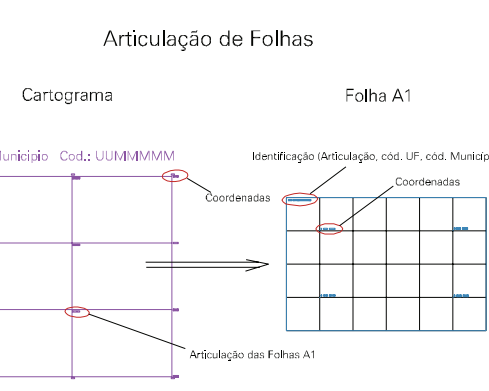

(706.5, 6867.5)

(708.5, 6867.5)

(706.5, 6866.5)

(708.5, 6866.5)

ESTADO DO RIO GRANDE DO SUL
 Município: 43.18903
 SÃO LUIZ GONZAGA
 Folha : 01 - 01

Arquivo: 431890330.dgn
 Limites(km): (706, 6866)-(709, 6868)

- LEGENDA**
- LIMITES**
- Município ou Perímetro Urbano
 - Distrito
 - Subdistrito, RA, Zona ou similar
 - Bairro ou similar
 - Setor Censitário
- CODIGOS**
- 22306.05 Distrito (cod. do município + cod. do distrito)
 - 05.06 Subdistrito (cod. do distrito + cod. do subdistrito)
 - 003 Bairro (cod. do bairro no município)
 - 25 Setor (número do setor no distrito ou subdistrito)