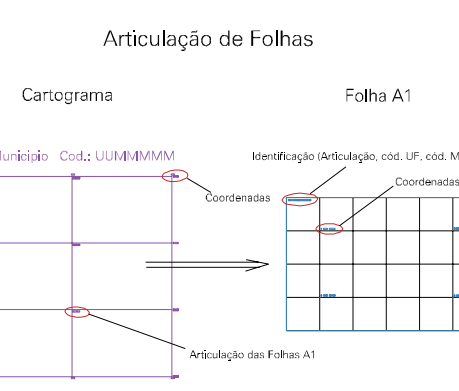

(738, 6832)

(738, 6832)

(738, 6831)

(738, 6831)

ESTADO DO RIO GRANDE DO SUL
 Município: 43.19158
 SÃO MIGUEL DAS MISSÕES
 Folha : 01 - 01

Arquivo: 431915810.dgn
 Limites(km): (735.5, 6830.5) - (738.5, 6832.5)

- LEGENDA**
- LIMITES**
- Município ou Perímetro Urbano
 - Distrito
 - Subdistrito, RA, Zona ou similar
 - Bairro ou similar
 - Setor Censitário
- CODIGOS**
- 22306.05 Distrito (cod. do município + cod. do distrito)
 - 05.06 Subdistrito (cod. do distrito + cod. do subdistrito)
 - 003 Bairro (cod. do bairro no município)
 - 25 Setor (número do setor no distrito ou subdistrito)