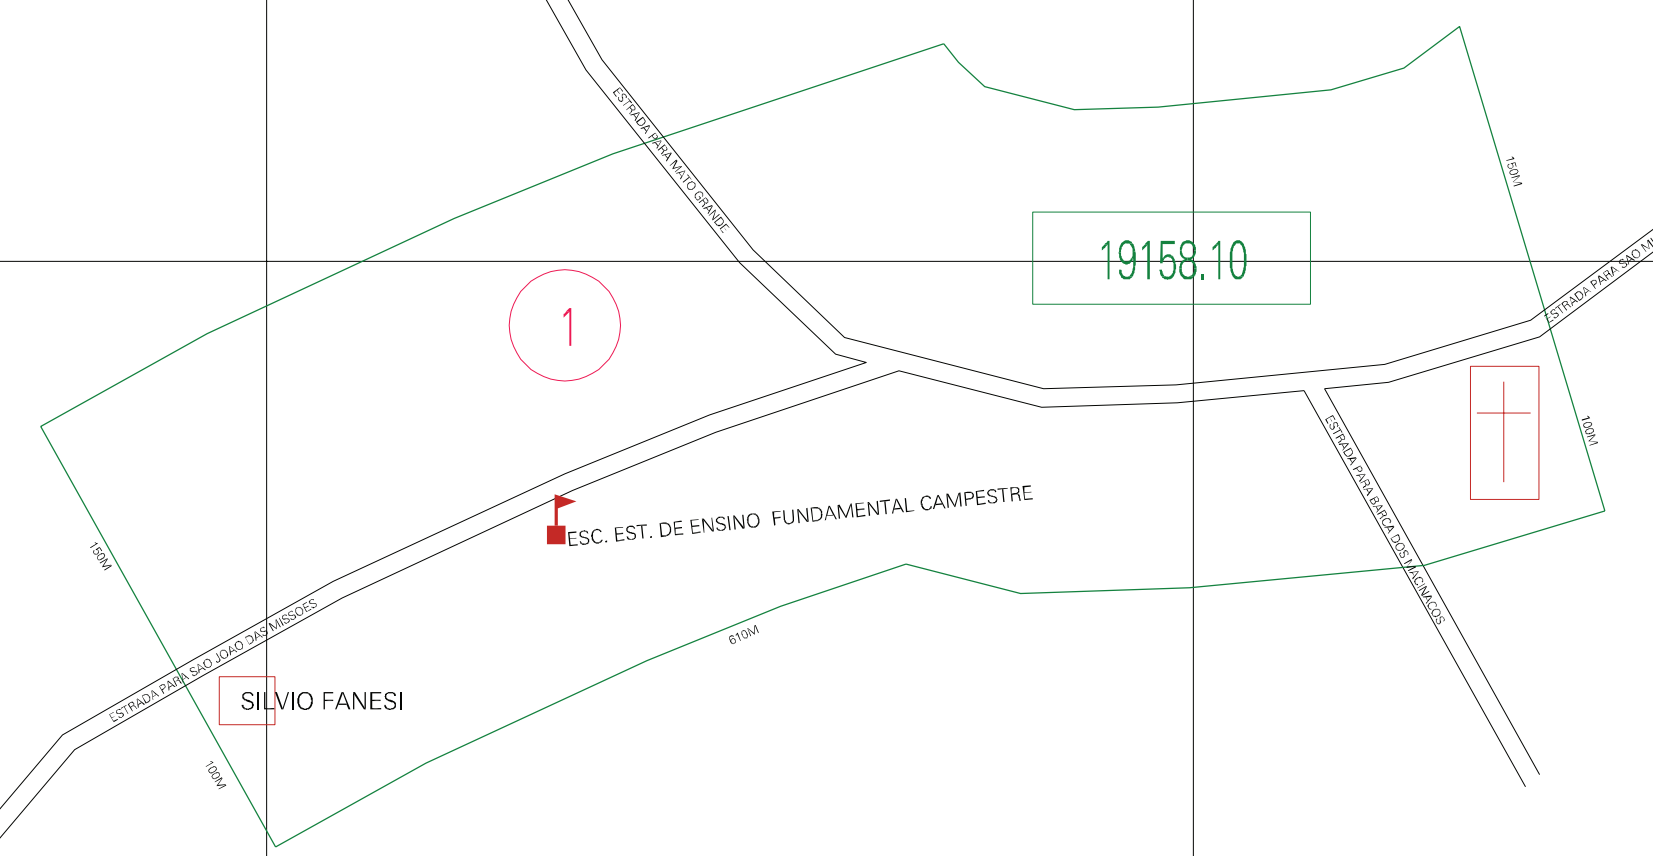

(738, 6832)

(738, 6832)

(738, 6831)

(738, 6831)

ESTADO DO RIO GRANDE DO SUL
 Município: 43.19158
 SÃO MIGUEL DAS MISSÕES
 Folha : 01 - 01

Arquivo: 431915810.dgn
 Limites(km): (735.5, 6830.5) - (738.5, 6832.5)

- LEGENDA**
- LIMITES**
- Município ou Perímetro Urbano
 - Distrito
 - Subdistrito, RA, Zona ou similar
 - Bairro ou similar
 - Setor Censitário
- CODIGOS**
- 22306.05 Distrito (cod. do município + cod. do distrito)
 - 05.06 Subdistrito (cod. do distrito + cod. do subdistrito)
 - 003 Bairro (cod. do bairro no município)
 - 25 Setor (número do setor no distrito ou subdistrito)

**MAPA URBANO DIGITAL
 FOLHA A1**