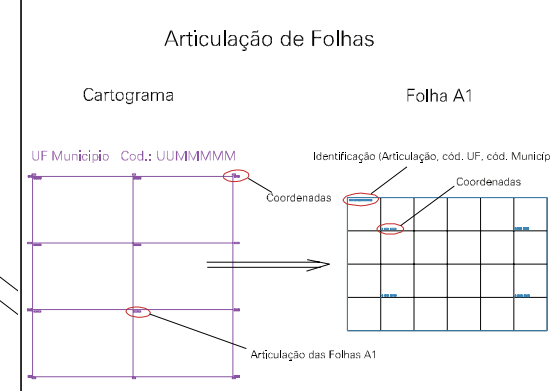

ESTADO DO RIO GRANDE DO SUL
 Município: 43.19158
 SÃO MIGUEL DAS MISSÕES
 Folha : 01 - 01

Arquivo: 431915820.dgn
 Limites(km): (731.5, 6834.5) - (734.5, 6836.5)

- LEGENDA**
- LIMITES**
- Município ou Perímetro Urbano
 - Distrito
 - Subdistrito, RA, Zona ou similar
 - Bairro ou similar
 - Setor Censitário
- CODIGOS**
- 22306.05 Distrito (cod. do município + cod. do distrito)
 - 05.06 Subdistrito (cod. do distrito + cod. do subdistrito)
 - 003 Bairro (cod. do bairro no município)
 - 25 Setor (número do setor no distrito ou subdistrito)

**MAPA URBANO DIGITAL
 FOLHA A1**