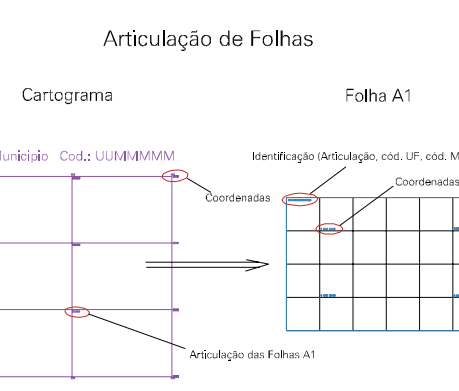

( 737.5, 6820)

( 739.5, 6820)

( 737.5, 6819)

( 739.5, 6819)

ESC. MUNIC. DE ENSINO FUNDAMENTAL SÃO MARTINS  
ENTRADA PARA ARISTIDES CARROSSO

CAPELA NOSSA SENHORA APARECIDA  
ENTRADA PARA ARISTIDES CARROSSO

19158.30

1

ESTADO DO RIO GRANDE DO SUL  
Município: 43.19158  
SÃO MIGUEL DAS MISSÕES  
Folha : 01 - 01

Arquivo: 431915830.dgn  
Limites(km): ( 737, 6818.5) - ( 740, 6820.5)

- LEGENDA**
- LIMITES**
- Município ou Perímetro Urbano
  - Distrito
  - Subdistrito, RA, Zona ou similar
  - Bairro ou similar
  - Setor Censitário
- CODIGOS**
- 22306.05 Distrito (cod. do município + cod. do distrito)
  - 05.08 Subdistrito (cod. do distrito + cod. do subdistrito)
  - 003 Bairro (cod. do bairro no município)
  - 25 Setor (número do setor no distrito ou subdistrito)