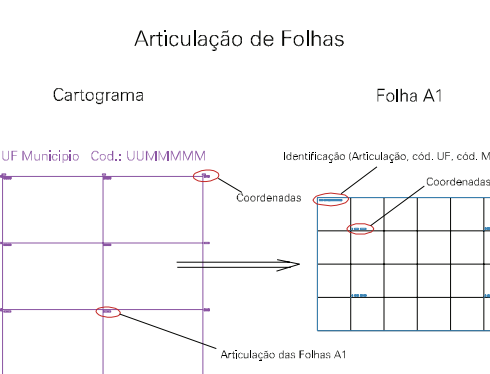

ESTADO DO RIO GRANDE DO SUL
Município: 43.19307
SÃO PAULO DAS MISSÕES
Folha : 01 - 01

Arquivo: 431930710.dgn
 Limites(km): (698.5, 6900.5) - (698.5, 6902.5)

LEGENDA

LIMITES

- Município ou Perímetro Urbano
- Distrito
- Subdistrito, RA, Zona ou similar
- Bairro ou similar
- Setor Censitário

CODIGOS

- 22306.05 Distrito (cod. do município + cod. do distrito)
- 05.08 Subdistrito (cod. do distrito + cod. do subdistrito)
- 003 Bairro (cod. do bairro no município)
- 25 Setor (número do setor no distrito ou subdistrito)