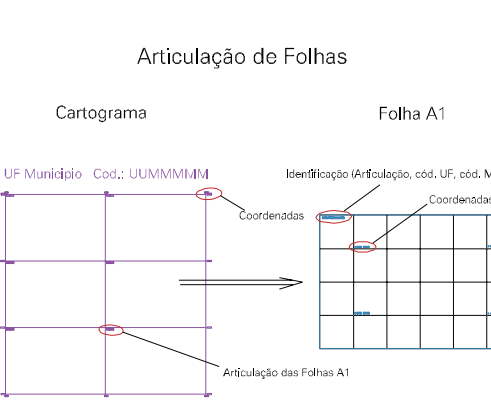

ESTADO DO RIO GRANDE DO SUL
 Município: 43.19505
 SÃO SEBASTIÃO DO CAÍ
 Folha : 03 - 01

Arquivo: 4319505.dgn
 Limites(km): (459.5, 6723) - (463.5, 6726)

- LEGENDA**
- LIMITES**
- Município ou Perímetro Urbano
 - Distrito
 - Subdistrito, RA, Zona ou similar
 - Bairro ou similar
 - - - Setor Censitário
- CODIGOS**
- ZZ306.05 Distrito (cod. do município + cod. do distrito)
 - 05.06 Subdistrito (cod. do distrito + cod. do subdistrito)
 - 003 Bairro (cod. do bairro no município)
 - 25 Setor (número do setor no distrito ou subdistrito)

MAPA URBANO DIGITAL
 FOLHA A1