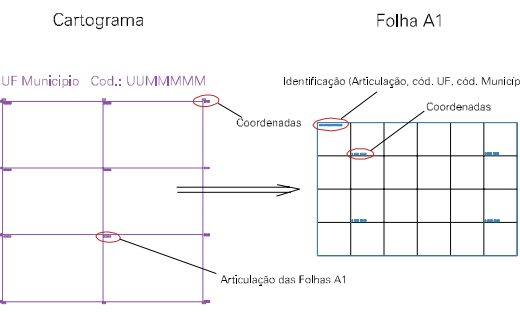

RIO SAO

(248.5, 6656.5)

(250.5, 6656.5)

(248.5, 6655.5)

(250.5, 6655.5)

ESTADO DO RIO GRANDE DO SUL

Município: 43.19604

SÃO SEPÉ

Folha : 04 - 01

Arquivo: 4319604.dgn
Limites(km): (248, 6655)-(251, 6657)

LEGENDA

1. **LIMITES**
2. Município ou Perímetro Urbano
   - Distrito
   - Subdistrito, RA, Zona ou similar
   - Bairro ou similar
   - Setor Censitário
3. **CODIGOS**
- 22306.05 Distrito (cod. do município + cod. do distrito)
  - 05.06 Subdistrito (cod. do distrito + cod. do subdistrito)
  - 003 Bairro (cod. do bairro no município)
  - 25 Setor (número do setor no distrito ou subdistrito)

Articulação de Folhas

MAPA URBANO DIGITAL
FOLHA A1