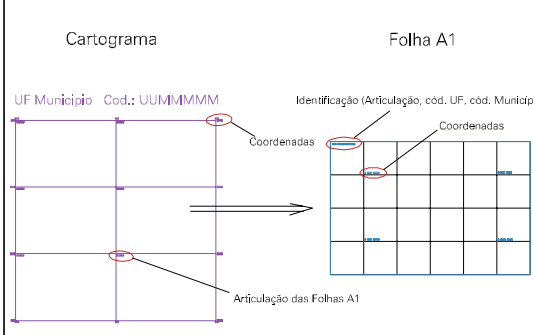

(421.5, 6790)

(423.5, 6790)

(421.5, 6789)

(423.5, 6789)

ESTADO DO RIO GRANDE DO SUL

Município: 43.19711

SÃO VALENTIM DO SUL

Folha : 01 - 01

Arquivo: 431971110.dgn
Limites(km): (421, 6788.5) - (424, 6790.5)

LEGENDA

- LIMITES**
- Município ou Perímetro Urbano
 - Distrito
 - Subdistrito, RA, Zona ou similar
 - Bairro ou similar
 - Setor Censitário
- CODIGOS**
- 22306.05 Distrito (cod. do município + cod. do distrito)
 - 05.06 Subdistrito (cod. do distrito + cod. do subdistrito)
 - 003 Bairro (cod. do bairro no município)
 - 25 Setor (número do setor no distrito ou subdistrito)

Articulação de Folhas

MAPA URBANO DIGITAL
FOLHA A1