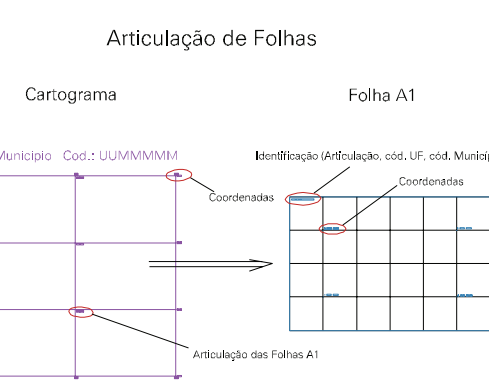

ESTADO DO RIO GRANDE DO SUL
 Município: 43.19802
 SÃO VICENTE DO SUL
 Folha : 01 - 01

Arquivo: 4319802.dgn
 Limites(km): (722, 6711) - (728, 6715)

- LEGENDA**
- LIMITES**
- Município ou Perímetro Urbano
 - - - Distrito
 - - - Subdistrito, RA, Zona ou similar
 - - - Bairro ou similar
 - - - Setor Censitário
- CODIGOS**
- 22306.05 Distrito (cod. do município + cod. do distrito)
 - 05.06 Subdistrito (cod. do distrito + cod. do subdistrito)
 - 003 Bairro (cod. do bairro no município)
 - 25 Setor (número do setor no distrito ou subdistrito)

MAPA URBANO DIGITAL
 FOLHA A1