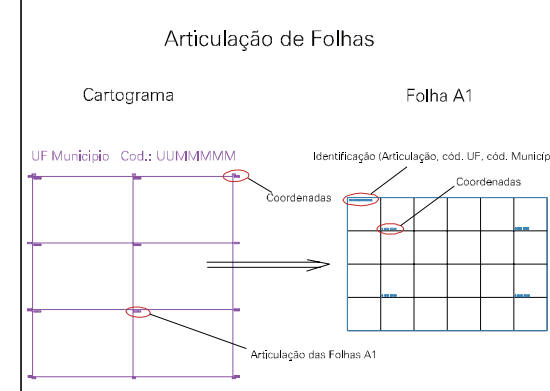

ESTADO DO RIO GRANDE DO SUL
 Município: 43.19802
 SÃO VICENTE DO SUL
 Folha : 01 - 01

Arquivo: 431980215.dgn
 Limites(km): (704, 6710)-(707, 6712)

- LEGENDA**
- LIMITES**
- Município ou Perímetro Urbano
 - Distrito
 - Subdistrito, RA, Zona ou similar
 - Bairro ou similar
 - Setor Censitário
- CODIGOS**
- 22306.05 Distrito (cod. do município + cod. do distrito)
 - 05.06 Subdistrito (cod. do distrito + cod. do subdistrito)
 - 003 Bairro (cod. do bairro no município)
 - 25 Setor (número do setor no distrito ou subdistrito)

**MAPA URBANO DIGITAL
 FOLHA A1**