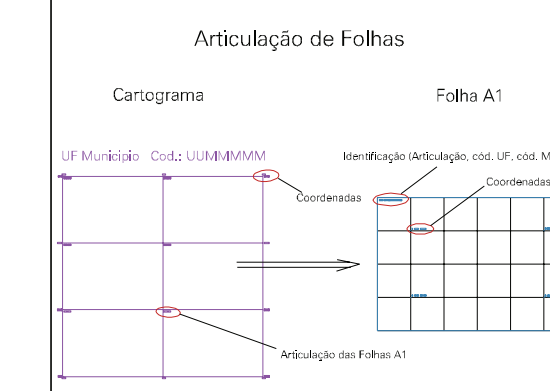

ESTADO DO RIO GRANDE DO SUL
 Município: 43.20800
 SOLEDADE
 Folha : 01 - 01

Arquivo: 432080035.dgn
 Limites(km): (351.5, 6823) + (354.5, 6825)

- LEGENDA**
- LIMITES**
- Município ou Perimetro Urbano
 - Distrito
 - Subdistrito, RA, Zona ou similar
 - Bairro ou similar
 - Setor Censitário
- CODIGOS**
- 22306.05 Distrito (cod. do município + cod. do distrito)
 - 05.06 Subdistrito (cod. do distrito + cod. do subdistrito)
 - 003 Bairro (cod. do bairro no município)
 - 25 Setor (número do setor no distrito ou subdistrito)

MAPA URBANO DIGITAL
 FOLHA A1