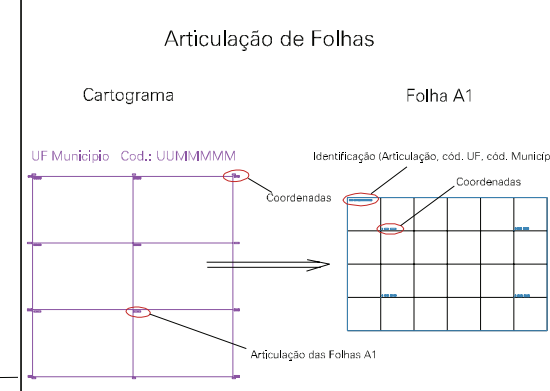

(419, 6746,5)

(421, 6746,5)

(419, 6745,5)

(421, 6745,5)

ESTADO DO RIO GRANDE DO SUL

Município: 43.21451
TEUTÔNIA

Folha : 01 - 01

Arquivo: 4321451.dgn
Limites(km): (418,5, 6745) - (421,5, 6747)

- LEGENDA**
- LIMITES**
-  Município ou Perímetro Urbano
 -  Distrito
 -  Subdistrito, FA, Zona ou similar
 -  Bairro ou similar
 -  Setor Censitário
- CODIGOS**
-  22306.05 Distrito (cod. do município + cod. do distrito)
 -  05.06 Subdistrito (cod. do distrito + cod. do subdistrito)
 -  003 Bairro (cod. do bairro no município)
 -  25 Setor (número do setor no distrito ou subdistrito)