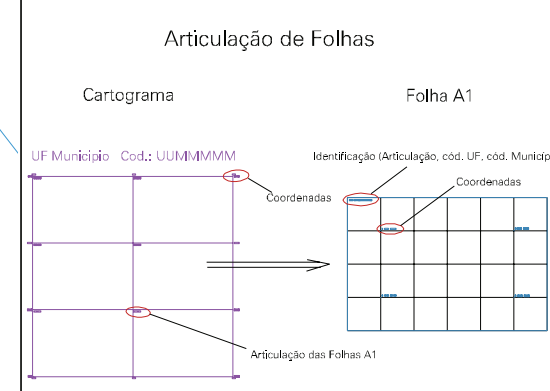

ESTADO DO RIO GRANDE DO SUL
Município: 43.21451
 TEUTÔNIA
Folha : 01 - 02

Arquivo: 4321451.dgn
 Limites(km): (421,5, 6745) + (424,5, 6747)

- LEGENDA**
- LIMITES**
- Município ou Perímetro Urbano
 - Distrito
 - Subdistrito, RA, Zona ou similar
 - Bairro ou similar
 - Setor Censitário
- CODIGOS**
- 22306.05 Distrito (cod. do município + cod. do distrito)
 - 05.06 Subdistrito (cod. do distrito + cod. do subdistrito)
 - 003 Bairro (cod. do bairro no município)
 - 25 Setor (número do setor no distrito ou subdistrito)

MAPA URBANO DIGITAL
FOLHA A1