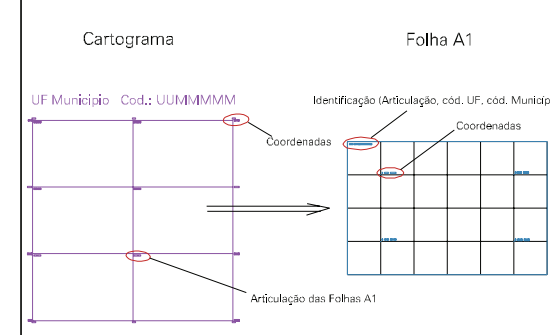

Articulação de Folhas

MAPA URBANO DIGITAL
FOLHA A1