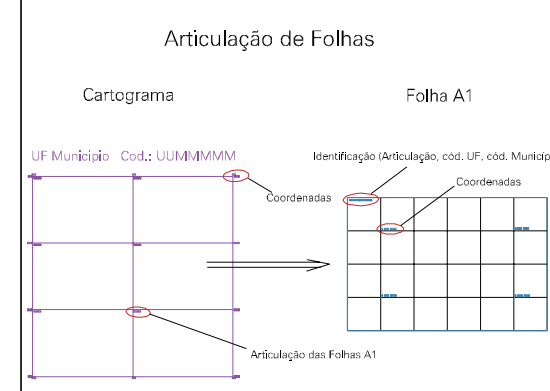

( 422, 6744,5)

( 424, 6744,5)

( 422, 6743,5)

( 424, 6743,5)

TREVO HARMONIA

200 M.

M. 1

RST-453 ROTA DO SOL

ESTADO DO RIO GRANDE DO SUL  
 Município: 43.21451  
 TEUTÔNIA  
 Folha : 02 - 02

Arquivo: 4321451.dgn  
 Limites(km): ( 421,5, 6743) + ( 424,5, 6745)

- LEGENDA**
- LIMITES**
-  Município ou Perímetro Urbano
  -  Distrito
  -  Subdistrito, RA, Zona ou similar
  -  Bairro ou similar
  -  Setor Censitário
- CODIGOS**
-  22306.05 Distrito (cod. do município + cod. do distrito)
  -  05.06 Subdistrito (cod. do distrito + cod. do subdistrito)
  -  003 Bairro (cod. do bairro no município)
  -  25 Setor (número do setor no distrito ou subdistrito)