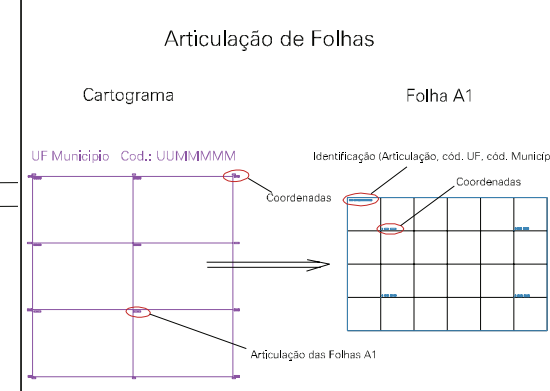

12

ESTADO DO RIO GRANDE DO SUL
 Município: 43.21451
 TEUTÔNIA
 Folha : 03 - 01

Arquivo: 4321451.dgn
 Limites(km): (418.5, 6741) - (421.5, 6743)

- LEGENDA**
- LIMITES**
 - Município ou Perímetro Urbano
 - Distrito
 - Subdistrito, RA, Zona ou similar
 - Bairro ou similar
 - Sector Censitário
 - CODIGOS**
 - 22306.05 Distrito (cod. do município + cod. do distrito)
 - 05.08 Subdistrito (cod. do distrito + cod. do subdistrito)
 - 003 Bairro (cod. do bairro no município)
 - 25 Sector (número do sector no distrito ou subdistrito)

MAPA URBANO DIGITAL
 FOLHA A1