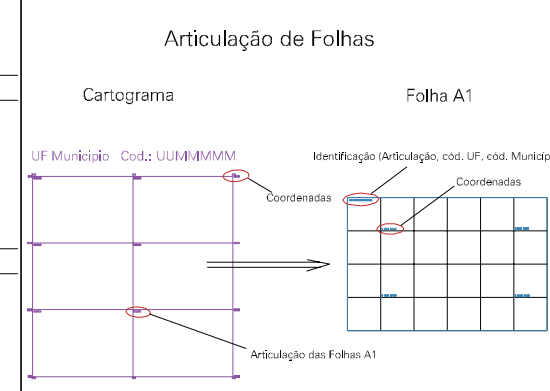

ESTADO DO RIO GRANDE DO SUL
 Município: 43.21451
 TEUTÔNIA
 Folha : 04 - 01

- Arquivo: 4321451.dgn
 Limites(km): (418.5, 6739) + (421.5, 6741)
- LEGENDA**
- LIMITES
 - Município ou Perímetro Urbano
 - Distrito
 - Subdistrito, RA, Zona ou similar
 - Bairro ou similar
 - Sector Censitário
 - CODIGOS
 - 22306.05 Distrito (cod. do município + cod. do distrito)
 - 05.06 Subdistrito (cod. do distrito + cod. do subdistrito)
 - 006 Bairro (cod. do bairro no município)
 - 25 Sector (número do setor no distrito ou subdistrito)

MAPA URBANO DIGITAL
 FOLHA A1