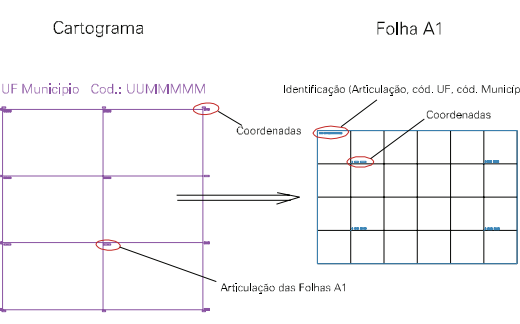

ESTADO DO RIO GRANDE DO SUL

Município: 43.21451
TEUTÔNIA

Folha : 05 - 02

Arquivo: 4321451.dgn
Limites(km): (421.5, 6737) - (424.5, 6739)

LEGENDA

- LIMITES**
- Município ou Perímetro Urbano
 - Distrito
 - Subdistrito, RA, Zona ou similar
 - Bairro ou similar
 - Sector Censitário
- CODIGOS**
- 22306.05 Distrito (cod. do município + cod. do distrito)
 - 05.06 Subdistrito (cod. do distrito + cod. do subdistrito)
 - 003 Bairro (cod. do bairro no município)
 - 25 Sector (número do sector no distrito ou subdistrito)

Articulação de Folhas

MAPA URBANO DIGITAL
FOLHA A1