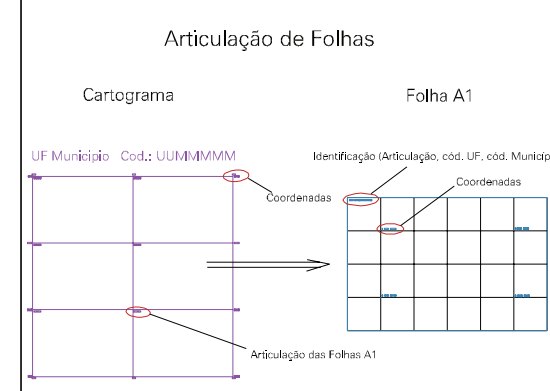

ESTADO DO RIO GRANDE DO SUL

Município: 43.21451
TEUTÔNIA

Folha : 05 - 03

Arquivo: 4321451.dgn
Limites(km): (424,5, 6737) - (427,5, 6739)

- LEGENDA**
- LIMITES**
-  Município ou Perímetro Urbano
 -  Distrito
 -  Subdistrito, RA, Zona ou similar
 -  Bairro ou similar
 -  Setor Censitário
- CODIGOS**
-  22306.05 Distrito (cod. do município + cod. do distrito)
 -  05.06 Subdistrito (cod. do distrito + cod. do subdistrito)
 -  003 Bairro (cod. do bairro no município)
 -  25 Setor (número do setor no distrito ou subdistrito)

MAPA URBANO DIGITAL
FOLHA A1